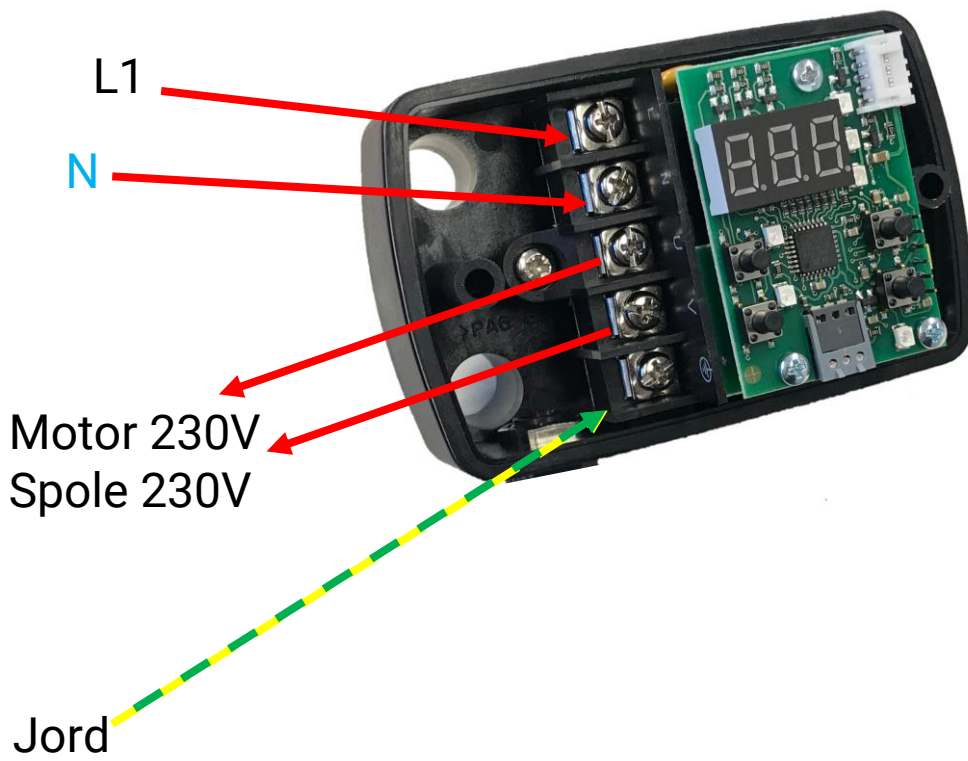

### SWITCHMATIC 1

#### SWITCHMATIC 1

Artnr	Modell	Höjd	Bredd	Djup	Volt	Anslutning
940072	1	90 mm	115 mm	75 mm	1 x 230 V	R8 inv.

## **Digital Tryckströmbrytare med maximalt skydd för din pump:**

- Tresiffrig digital display där du kan ställa in till/frånslagstrycket mellan 0,5-8 bar, min 0,5 bar skillnad och max 7,5 bar skillnad.
- Styr enfaspumpen direkt (max. 2,2 kW 16 A) eller trefaspump via kontaktormotorskydd med 230V spole
- Torrkörningsfunktion med ART (automatiskt återstartstest).
- Max antal start / timme (stänger automatiskt av pumpen om tex blåsan i trycktanken gått sönder och din pump startar och stoppar för många gånger / timme).
- Manuell startfunktion.

# ROBOTA

- Max vattentemperatur 40 °C
- Max omgivningstemperatur 50 °C
- IP 55
- Fabriksinställd på 3 bar till och 4 bar frånslagstryck  
Start tryck inställbart mellan 0,5-7,5 bar  
Stoptryck inställbart mellan 1,0-8,0 bar
- Max 16 Amp. 2,2 kW
- Frekvens 50/60 Hz
- Driftspänning 110-230 volt AC
- Vikt 0,4 Kg
- Hydraulisk anslutning INV. R8 / ¼"
- Kan monteras i alla lägen